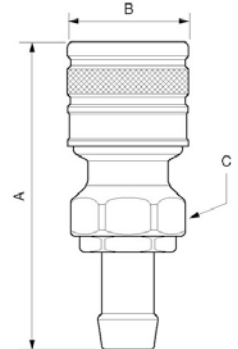

COUPLINGS FOR WATER SYSTEMS ON PLATE

Valved hose coupler

Min / Max operating pressure
0 / 10 bar

ID passage
9

Min. / Max temperature
-15 / 60 °C

Part number	For hose ID
ELS 091813P	13 mm
ELS 091815P	15 mm
ELS 091819P	19 mm